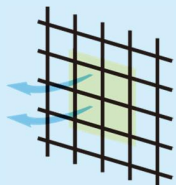

夏を迎える前に!

網戸を替えて

お掃除らくらく!

※ クリアネット網戸

汚れが溜まりにくい構造のネットを採用しています

従来からある ブラックネット

クリアネット

網目の交差部に
すきまあり

単位面積当たりの開口率
68%

網目のサイズ
1.2mm角

網目の交差部は
融着していて
すきまなし!
表面のでこぼこも
減りました。

単位面積当たりの開口率
74%

通風量が2割アップ!

風通しがよい!

眺望がクリアに!

小さい虫が外から入りにくい!