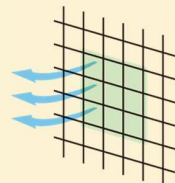

夏を迎える前に!

網戸を替えて

お掃除らくらく!

※ クリアネット網戸

汚れが溜まりにくい構造のネットを採用しています

従来からある ブラックネット

クリアネット

網目の交差部に
すきまあり

単位面積当たりの開口率
68%

網目のサイズ
1.2mm角

網目の交差部は
融着していて
すきまなし!
表面のでこぼこも
減りました。

単位面積当たりの開口率
74%

通風量が2割アップ!

風通しがよい!

眺望がクリアに!

小さい虫が外から入りにくい!